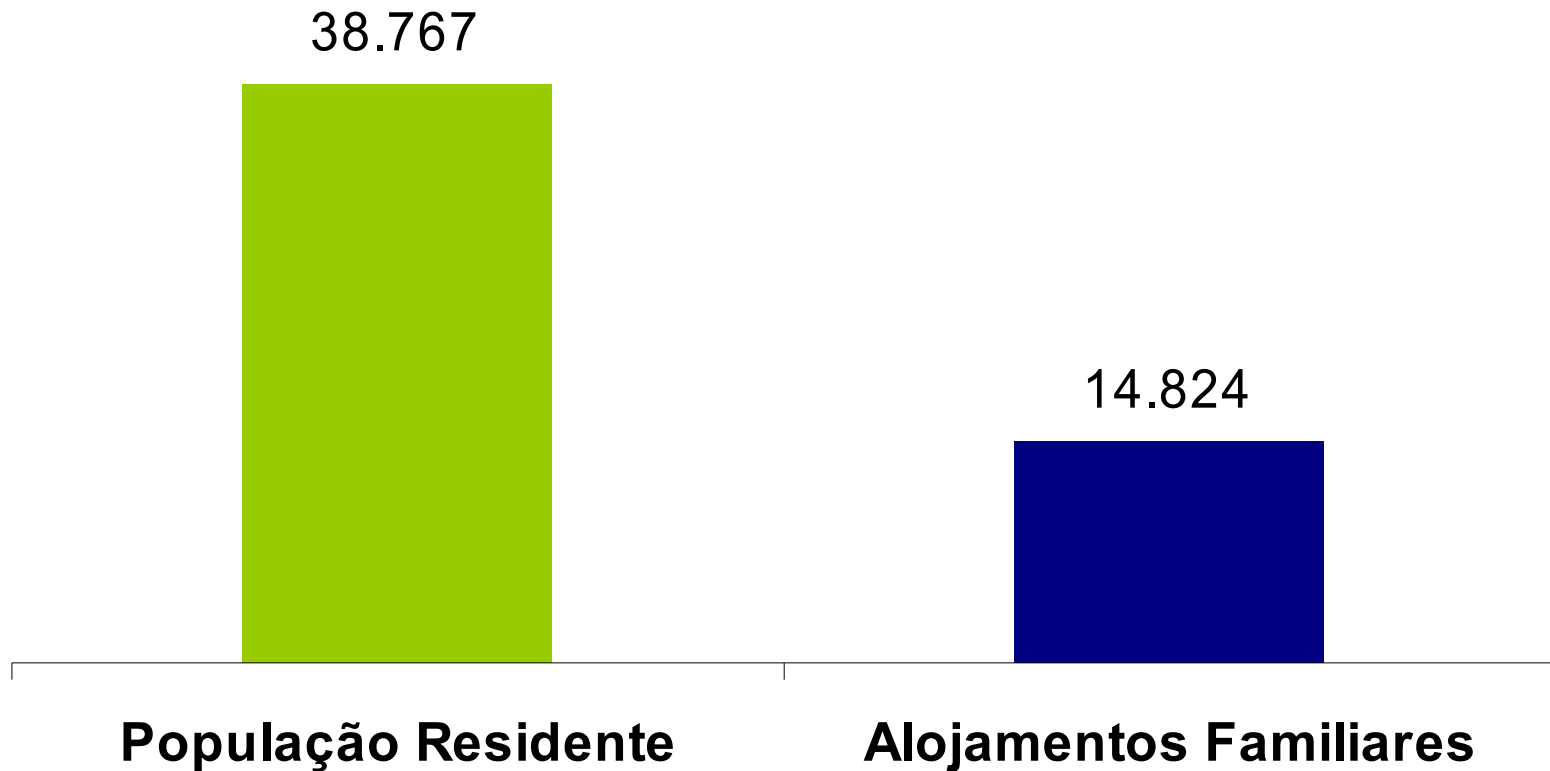

marvila
Junta de Freguesia

CENSOS 2001

Alguns dados a reter

População

7% da População de Lisboa

1753 Edifícios

Comparativamente aos censos de 1991

Quebra na população residente (%)!

Justificações: -18,9

- 1) Realojamento dos bairros de barracas para fora da freguesia
- 2) Os Censos 2001 são anteriores ao crescimento do movimento cooperativo na freguesia, pelo que não reflectem o recente crescimento populacional

Estrutura Etária

Lisboa

Marvila

■ 0-14 ■ 15-24 ■ 25-64 ■ 65 ou mais

Nível de Instrução