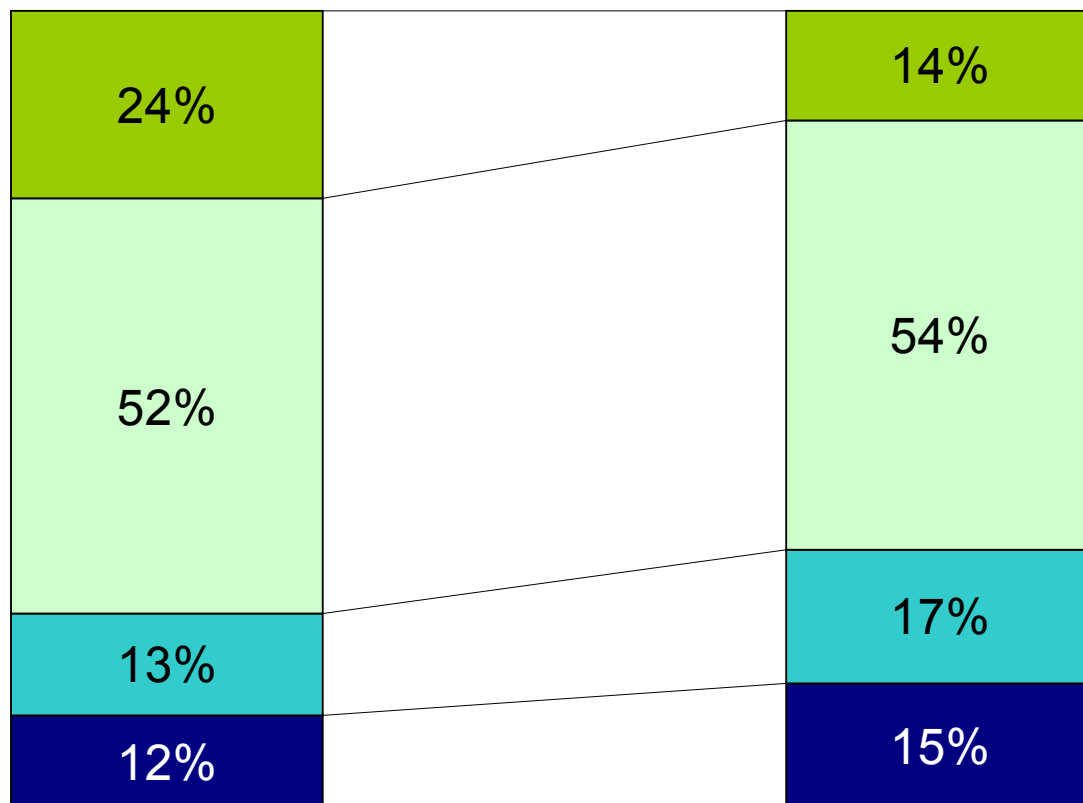

marvila
Junta de Freguesia

CENSOS 2001

Alguns dados a reter

População

7% da População de Lisboa

1753 Edifícios

Comparativamente aos censos de 1991

Quebra na população residente (%)!

Justificações: -18,9

- 1) Realojamento dos bairros de barracas para fora da freguesia
- 2) Os Censos 2001 são anteriores ao crescimento do movimento cooperativo na freguesia, pelo que não reflectem o recente crescimento populacional

Estrutura Etária

Lisboa

Marvila

■ 0-14 ■ 15-24 ■ 25-64 ■ 65 ou mais

Nível de Instrução